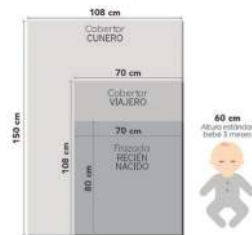

COBERTOR
Alaska

Minnie Mouse E. Alaska 3155 F. Ligero cunero 3156
G. Ligero viajero 3157 H. Frazada ligera 3159

DESDE
$119