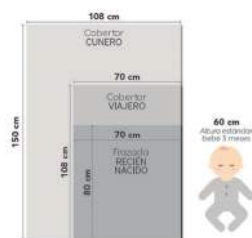

- A $399
- B $219
- C $135
- D $109

COBERTORES

¡PARA TODAS LAS ESTACIONES DEL AÑO!

Frazada suave para bebé es ligera para primavera, verano y cálida para otoño e invierno. Diseñada de microfibra 100% de alta calidad que es transpirable y térmica con un tacto increíblemente suave.