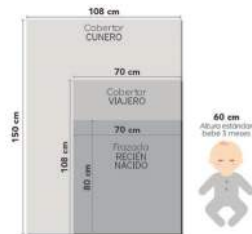

FRAZADA Recién nacido

COBERTOR Alaska

MENÚ

Arcoiris A. Alaska 9643 B. Ligerito cunero 9517 C. Ligerito viajero 9522 D. Frazada ligera 9539