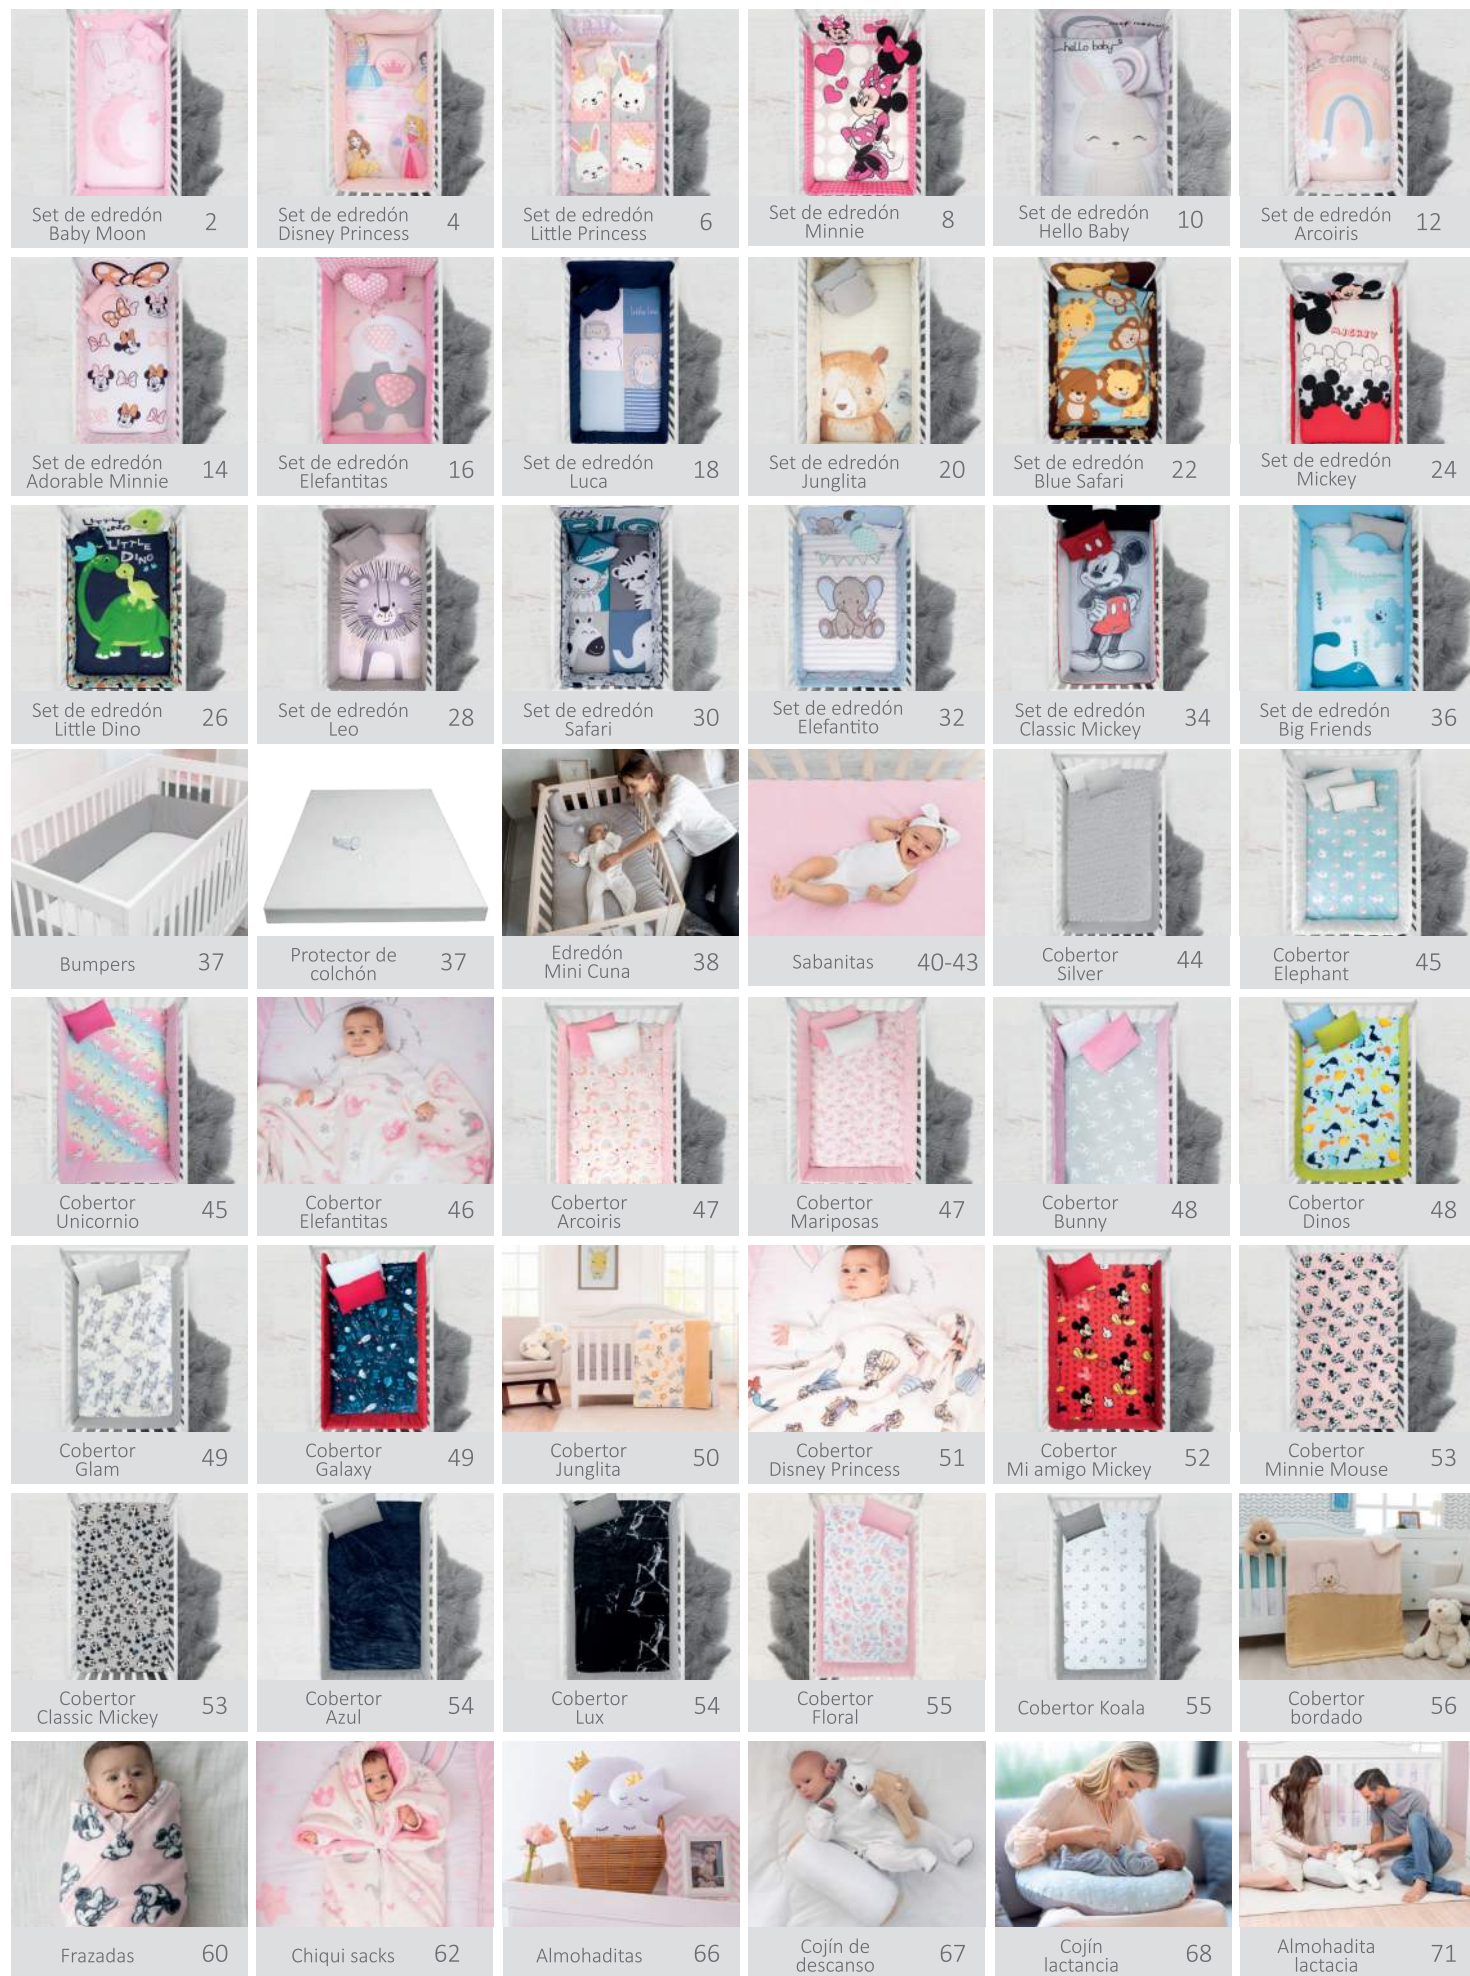

©Disney
©Disney. Basado en la obra Winnie the Pooh, de A. A. Milne, y E. H. Shepard
Disneylatino.com

Precios vigentes a partir del 18 de agosto del 2023. Los precios incluyen IVA y son sujetos a cambio sin previo aviso. Todos los diseños, marcas avisos comerciales, nombres comerciales, derechos de autor y/o cualquier otra figura de propiedad industrial e intelectual presentes en este catálogo, son propiedad exclusiva y se encuentran protegidos a favor de sus titulares. Cualquier reproducción total o parcial de esta obra por cualquier medio ya sean electrónicos, mecánicos o fotomecánicos, incluyendo fotocopia, grabaciones magnetofónicas o cualquier sistema de almacenamiento de información, por cualquier medio, ya sea directamente o a través de terceros, será reprimida a través de las acciones legales procedentes y ante las autoridades correspondientes. *Variación de tono que se muestra en las fotografías.