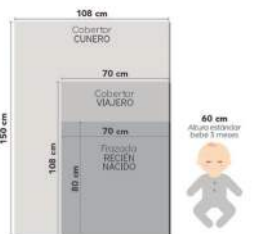

¡Doblemente Pachoncito!

NUEVO

Almohada de lactancia Junglita 2765 $599

COBERTOR Alaska

Junglita A. Alaska 2696 B. Ligero cunero 2710 C. Ligero viajero 2714 D. Frazada ligera 2686

Disney baby

COBERTORES

NUEVO

COBERTOR Ligero Viajero

DESDE $119

COBERTOR Alaska

CONOCER MÁS

©Disney

Disney Princess E. Alaska 2697 F. Ligero cunero 2709 G. Ligero viajero 2712 H. Frazada ligera 2708

- A $399
- B $219
- C $135
- D $109
- E $499
- F $269
- G $165
- H $119

EXTRA SUAVE

DUERME CALIENTITO